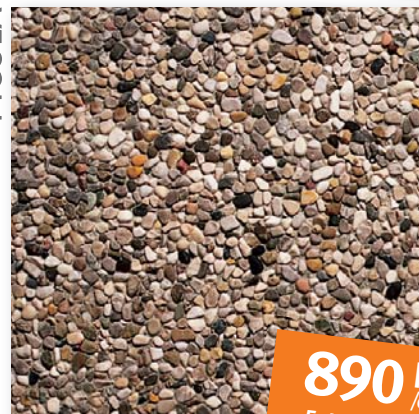

KERTI LAP

barna-antracit

1.010 Ft
/db
6.160 Ft/m²

PICOLA

világosszürke

890 Ft
/db
5.430 Ft/m²

PICOLA

fövenybarna