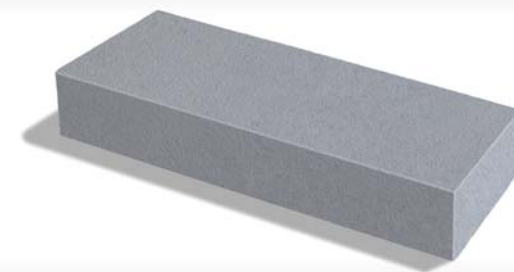

Semmelrock
stein+design®

Citytop paliszád, barna (3.560 Ft/db-tól)

szürke

3.250 Ft
/db
(Paliszád 40)

Blokklépcső, szürke

szürke

9.370 Ft
/db

CITYTOP PALISZÁD