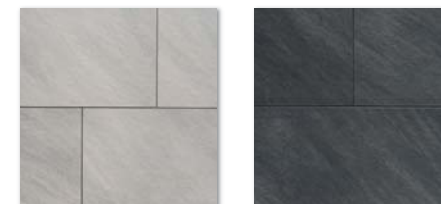

Monaro, gris és nocturno

9.880 Ft
/db
24.400 Ft/m²

AirPave®
Semmelrock Porcelain
Outdoor Collection

LAP+ FUGAHOMOK
EGYÜTT ✓
OLCSÓBB!

MONARO®

Enyhén domború struktúrája finoman csillogó, hangsúlyos felületet ad.

Méret: 90x45 cm Vastagság: 2 cm

Színek:

gris

nocturno

A kiadványban szereplő termékek a kereskedő partnereinknél vásárolhatóak meg. Nyomdatechnikai okok miatt a termékek kiadványban szereplő színe a termékek valódi színétől eltérhet. A nyomdai színeltérésekért, hibákért felelősséget nem vállalunk. Javasoljuk, hogy vásárlás előtt tekintse meg az adott terméket a kereskedő partnereinknél található mintafelületeken. A kiadványban szereplő árak ajánlott fogyasztói árak, amelyek az Áfa-t is tartalmazzák. A kereskedő partnerek a tényleges fogyasztói árakat saját belátásuk szerint határozzák meg. A kiadványban szereplő, ajánlott fogyasztói árakat az alábbi időszakra javasoljuk: 2020.09.01–2020.11.30. A tényleges fogyasztói árakról, készletekről és szállítási határidőkről tájékozódjon kereskedő partnereinknél. További információ: www.semmelrock.hu

Semmelrock
stein+design®