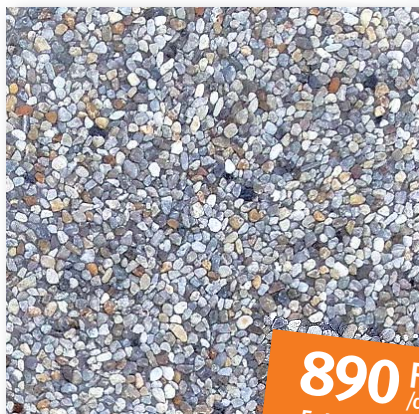

világosszürke

890 Ft
/db
5.430 Ft/m²

PICOLA