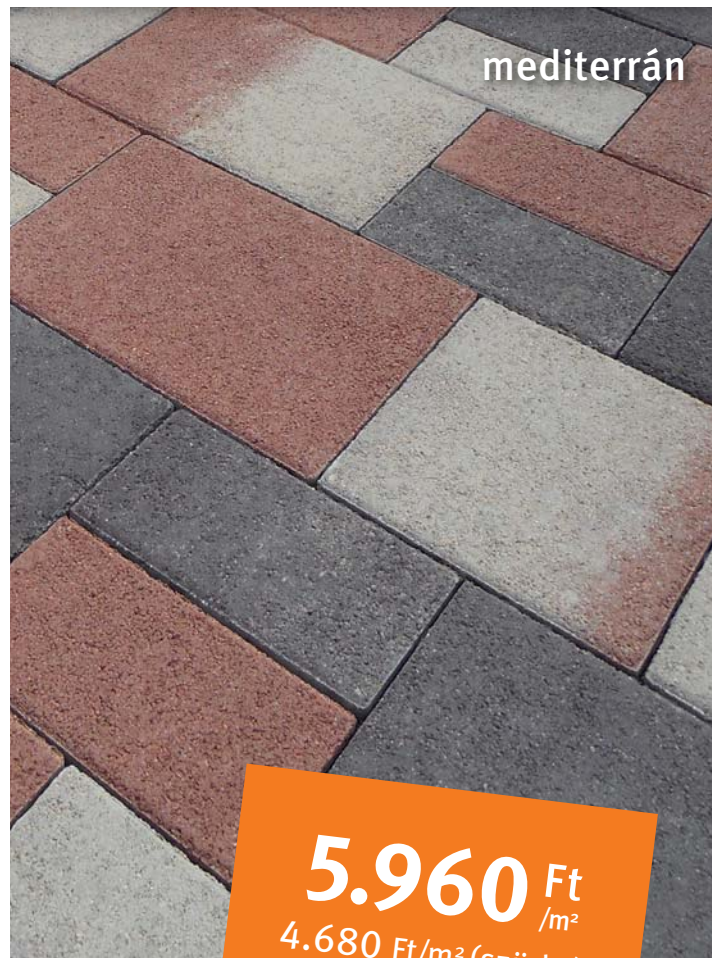

Részletek a 12-13. oldalon.

Semmelrock
stein+design®

A CITYTOP[®] termékcsalád

leggazdaságosabb tagja

CITYTOP[®] SMART

Színek: szürke, középbarna, őszilomb, karamell, barna mix

legváltozatosabb tagja

CITYTOP[®] Kombi