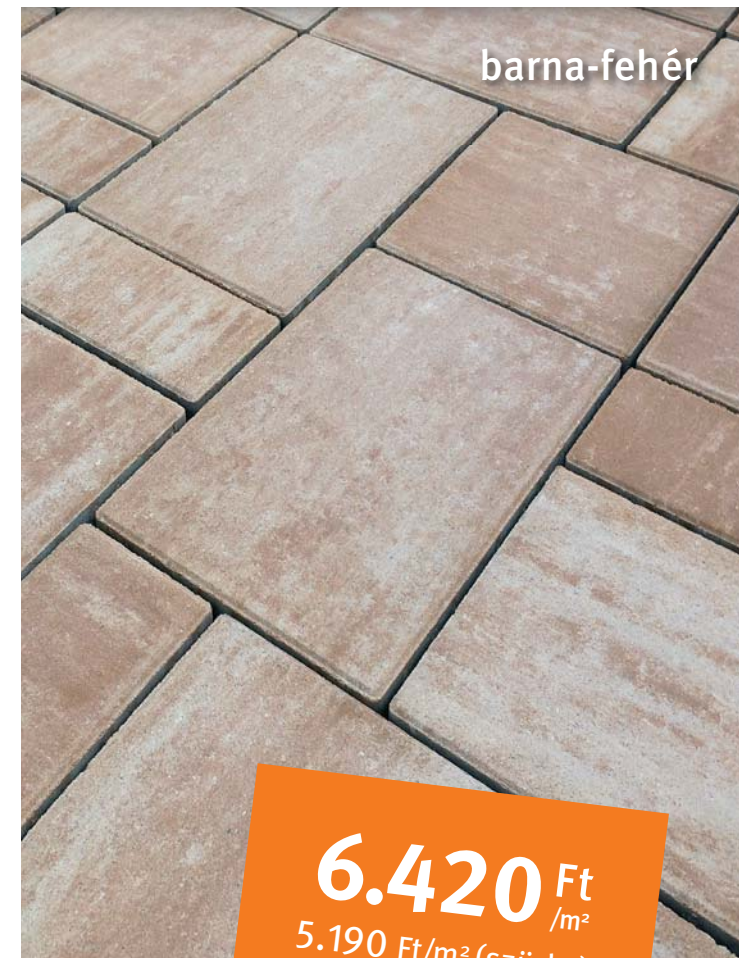

legerősebb tagja

CITYTOP+® Kombi

Színek: középszürke, szürke-fehér, sárga-fehér, barna-fehér, fahéjbarna