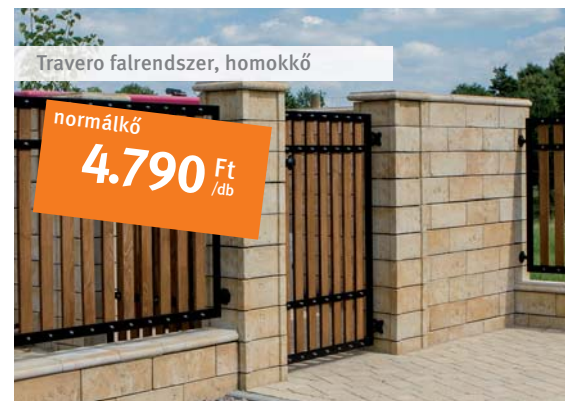

Travero falrendszer, homokkő

normálkő
4.790 Ft /db