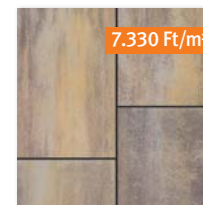

7.330 Ft /m²
6.420 Ft/m² (betonszürke)

legnagyobb tagja

CITYTOP[®] Grande Kombi

Megvásárolható még az alábbi színekben:

betonszürke

homokbarna

limoncello

borostyán