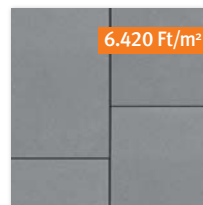

betonszürke