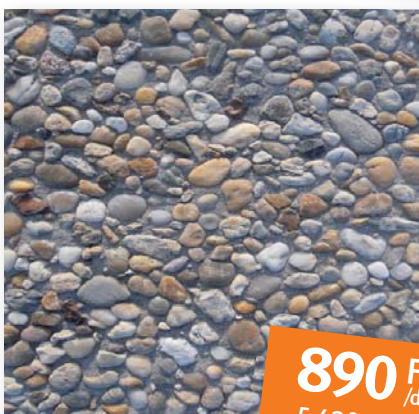

vegyes kavics

890 Ft
/db
5.430 Ft/m²

Bővebb információ: **Kerti ötletek 2020** katalógusunkban

(kérje a kereskedés munkatársaitól vagy igényeljen egy példányt honlapunkon keresztül – www.semmelrock.hu)

Amennyiben szeretné tudni, hogy burkolataink hogyan mutatnának saját udvarán vagy teraszán, töltsse le a GardenVisions applikációjunkat!