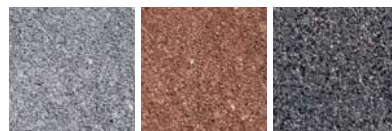

CITYTOP PALISZÁD

A szinteltolások esztétikus és praktikus megoldása.

Méret: 12x16,5 cm

Magasság: 40, 60, 80, 100 cm

40	3.250 Ft/db	3.560 Ft/db
60	4.990 Ft/db	5.490 Ft/db
80	6.610 Ft/db	7.130 Ft/db
100	8.250 Ft/db	8.660 Ft/db

szürke barna, antracit

Színek:

szürke barna antracit

BLOKKLÉPCSŐ

Egyszerű, letisztult nagyméretű formák a szintkülönbségek leküzdéséhez.

Méret: 100x40 cm

Vastagság: 15 cm

Színek:

9.370 Ft/db	10.890 Ft/db	10.890 Ft/db	10.890 Ft/db

szürke vörös barna antracit

Kerti szegély, szürke

szürke

720 Ft
/db