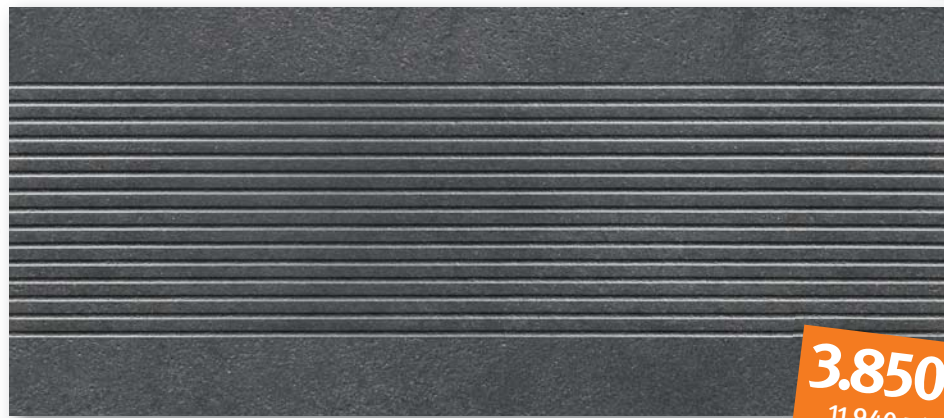

3.100 Ft
/db
9.610 Ft/m²

CARAT® MONDEGO

törtfehér, dekor

3.850 Ft
/db
11.940 Ft/m²

CARAT® MONDEGO

zafír

3.100 Ft
/db
9.610 Ft/m²

CARAT® MONDEGO