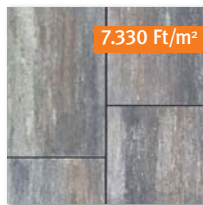

Színek:

grafit-terra