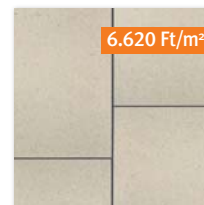

7.330 Ft /m²
6.420 Ft/m² (betonszürke)

legnagyobb tagja

CITYTOP[®] Grande Kombi

Megvásárolható még az alábbi színekben:

betonszürke

homokbarna

limoncello

borostyán