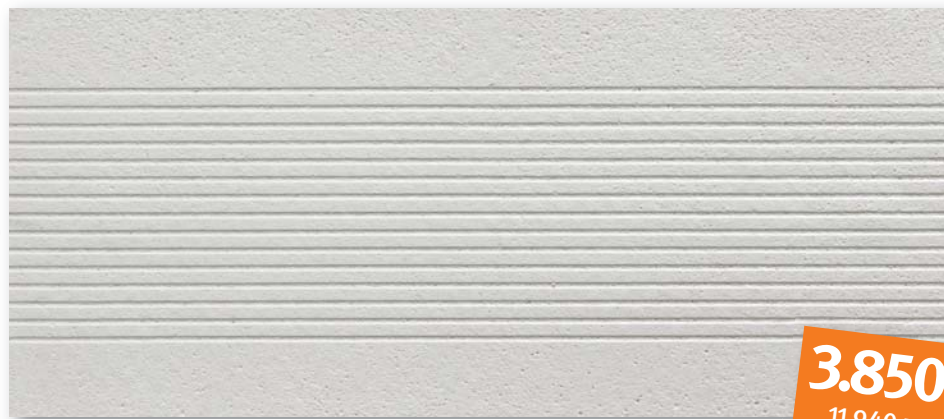

3.100 Ft
/db
9.610 Ft/m²

CARAT® MONDEGO

törtfehér, dekor