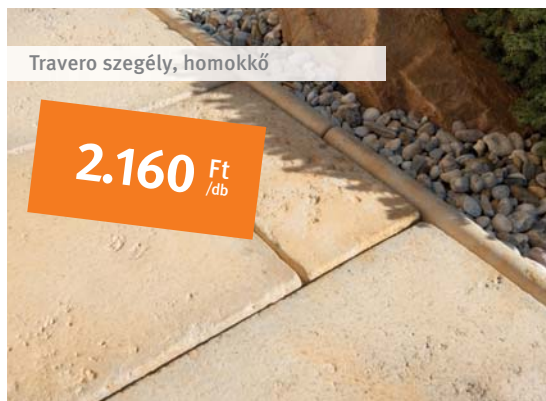

Travero szegély, homokkő

2.160 Ft /db