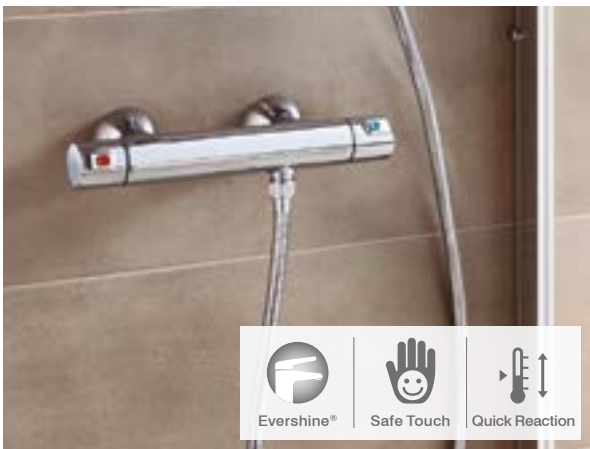

T-500

Dimensions in cm.