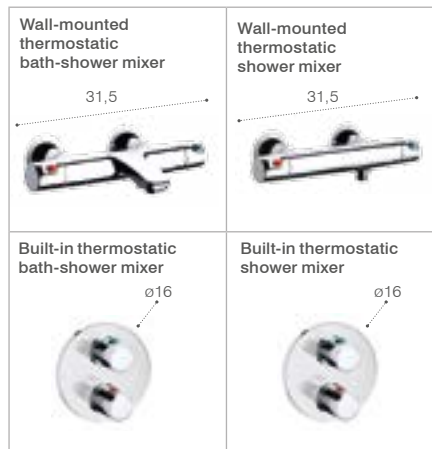

T-500

Dimensions in cm.