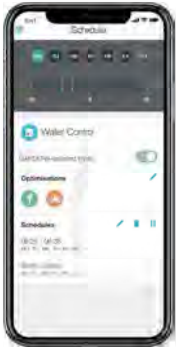

smart Szivattyú

Esővizet is használhatsz háztartási célokra a smart Automata szivattyúval. A GARDENA smart applikáció segítségével előre beállíthatod a kerted öntözési menetrendjét, vagy akár a WC és a mosógép is ellátható az esővízzel.

A smart system-be kapcsolódáshoz szükség van a GARDENA smart applikációra és a smart Átjáróra

GARDENA smart App

Az egész kerteted kézben tarthatod a GARDENA smart App segítségével. A fűnyírás és az öntözés még sosem volt ilyen kényelmes. Még a lámpákat vagy más elektromos eszközöket is könnyedén irányíthatod.

Azonnali kontroll

Gondoskodj a kertedről egy érintéssel a GARDENA smart applikációban, bárhol is!

Egyszerű beállítás

A GARDENA smart App lépésről-lépésre végigvezet a smart rendszered beállításán. Világos illusztrációkkal, hasznos ötletekkel és varázslókkal segít elkészíteni az öntözési és a fűnyírási ütemtervet.

Ütemezett ellenőrzés

Nincs szükség emlékeztetőkre ... a GARDENA smart App elvégzi helyetted a munkát! Mindent ellenőriz: mikor kell lenyírni a fűvet, megöntözni a növényeket és még sok más, bárhol is vagy.