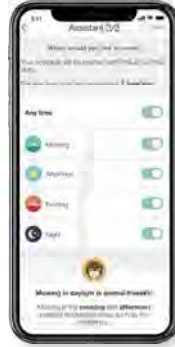

smart Szivattyú

Esővizet is használhatsz háztartási célokra a smart Automata szivattyúval. A GARDENA smart applikáció segítségével előre beállíthatod a kerted öntözési menetrendjét, vagy akár a WC és a mosógép is ellátható az esővízzel.

A smart system-be kapcsolódáshoz szükség van a GARDENA smart applikációra és a smart Átjáróra

GARDENA smart App

Az egész kerteted kézben tarthatod a GARDENA smart App segítségével. A fűnyírás és az öntözés még sosem volt ilyen kényelmes. Még a lámpákat vagy más elektromos eszközöket is könnyedén irányíthatod.

Azonnali kontroll

Gondoskodj a kertedről egy érintéssel a GARDENA smart applikációban, bárhol is!

Egyszerű beállítás

A GARDENA smart App lépésről-lépésre végigvezet a smart rendszered beállításán. Világos illusztrációkkal, hasznos ötletekkel és varázslókkal segít elkészíteni az öntözési és a fűnyírási ütemtervet.

Ütemezett ellenőrzés

Nincs szükség emlékeztetőkre ... a GARDENA smart App elvégzi helyetted a munkát! Mindent ellenőriz: mikor kell lenyírni a fűvet, megöntözni a növényeket és még sok más, bárhol is vagy.