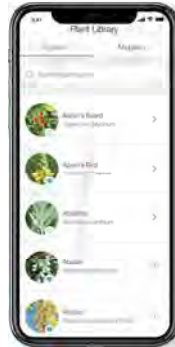

A smart system-be kapcsolódáshoz szükség van a GARDENA smart applikációra és a smart Átjáróra

GARDENA smart App

Az egész kerteted kézben tarthatod a GARDENA smart App segítségével. A fűnyírás és az öntözés még sosem volt ilyen kényelmes. Még a lámpákat vagy más elektromos eszközöket is könnyedén irányíthatod.

Azonnali kontroll

Gondoskodj a kertedről egy érintéssel a GARDENA smart applikációban, bárhol is!

Egyszerű beállítás

A GARDENA smart App lépésről-lépésre végigvezet a smart rendszered beállításán. Világos illusztrációkkal, hasznos ötletekkel és varázslókkal segít elkészíteni az öntözési és a fűnyírási ütemtervet.

Ütemezett ellenőrzés

Nincs szükség emlékeztetőkre ... a GARDENA smart App elvégzi helyetted a munkát! Mindent ellenőriz: mikor kell lenyírni a fűvet, megöntözni a növényeket és még sok más, bárhol is vagy.

Növénykönyvtár

Fedez fel mindent, amit a növényekről tudnod kell! A virágzásuktól a környezeti igényüktől, mindent!

Sensor Control

A smart időjárás-érzékelő nyomon követi a kertben a hőmérsékletet és a talajnedvességet, hogy optimálisan állítsa be az öntözést és vizet takarítson meg.